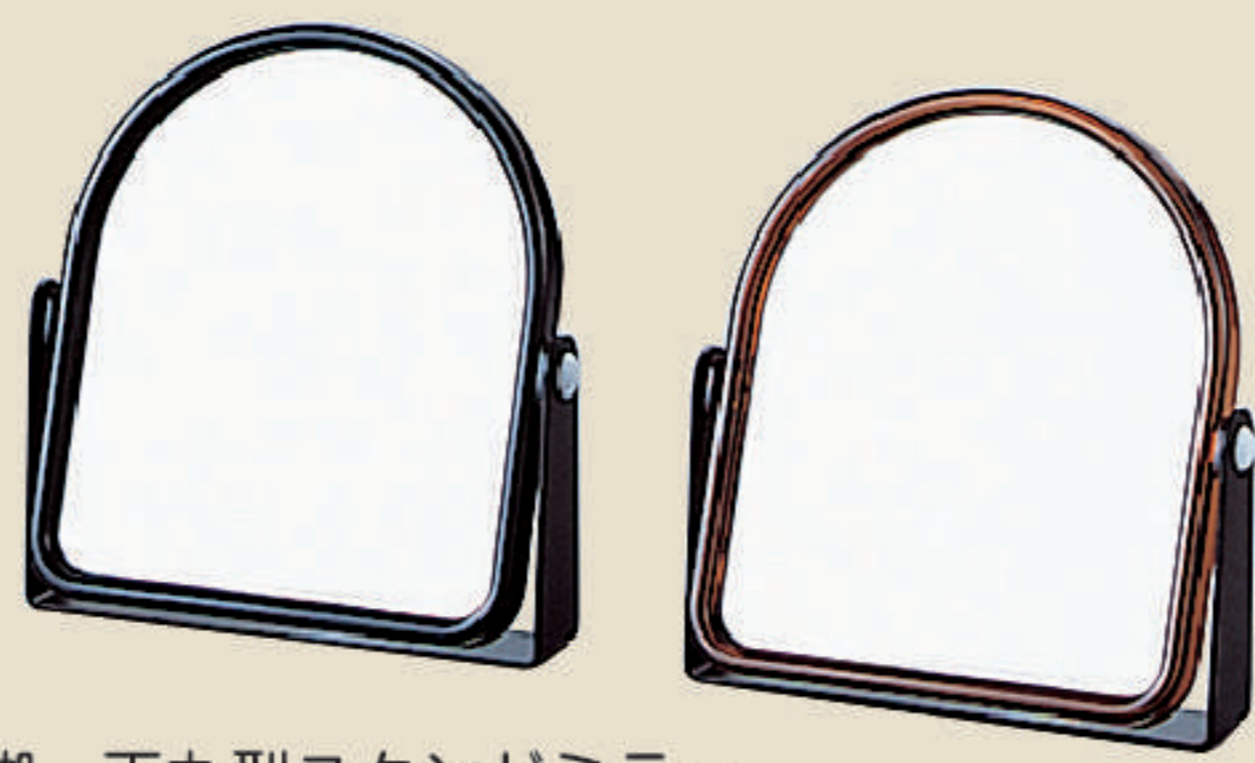

●鏡/平φ148mm 凹φ148mm
●枠/170×285×10mm 917003

STAND MIRROR

全ての JAN コードの前に 4979836 がつきます

ミニレディ角型
M-216 PS樹脂 ガラス鏡

¥650 [72個入]

●鏡/100×100mm ●枠/123×139×39mm
[ピンク] 083616 [レッド] 083623 [グリーン] 083630

金属脚 天丸型スタンドミラー
NO.301 PS樹脂 スチール ガラス鏡