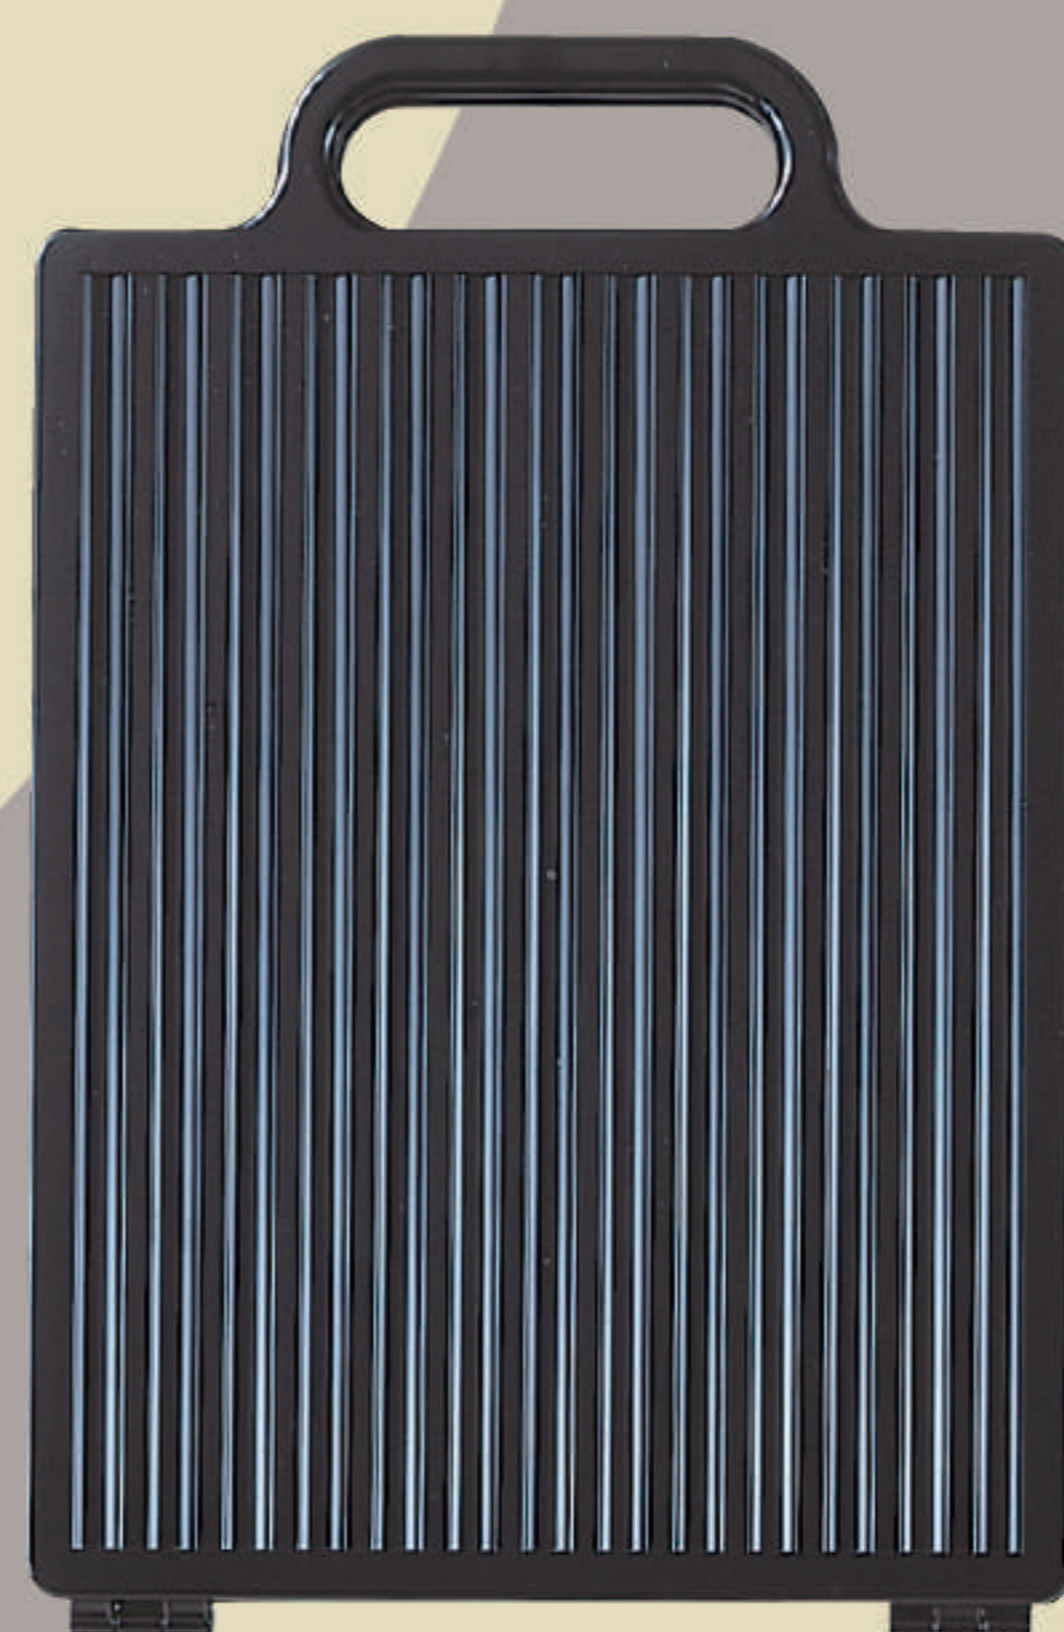

¥2,200 [30個入]

●鏡/φ245mm ●枠/273×393×10mm [ブラウン] 902856

一面バックミラー

YBM-2072

PS樹脂 | ガラス鏡

¥2,500 [12個入]

●鏡/234×187mm ●枠/364×220×8mm
[ブラック] 883018

角型バックミラー