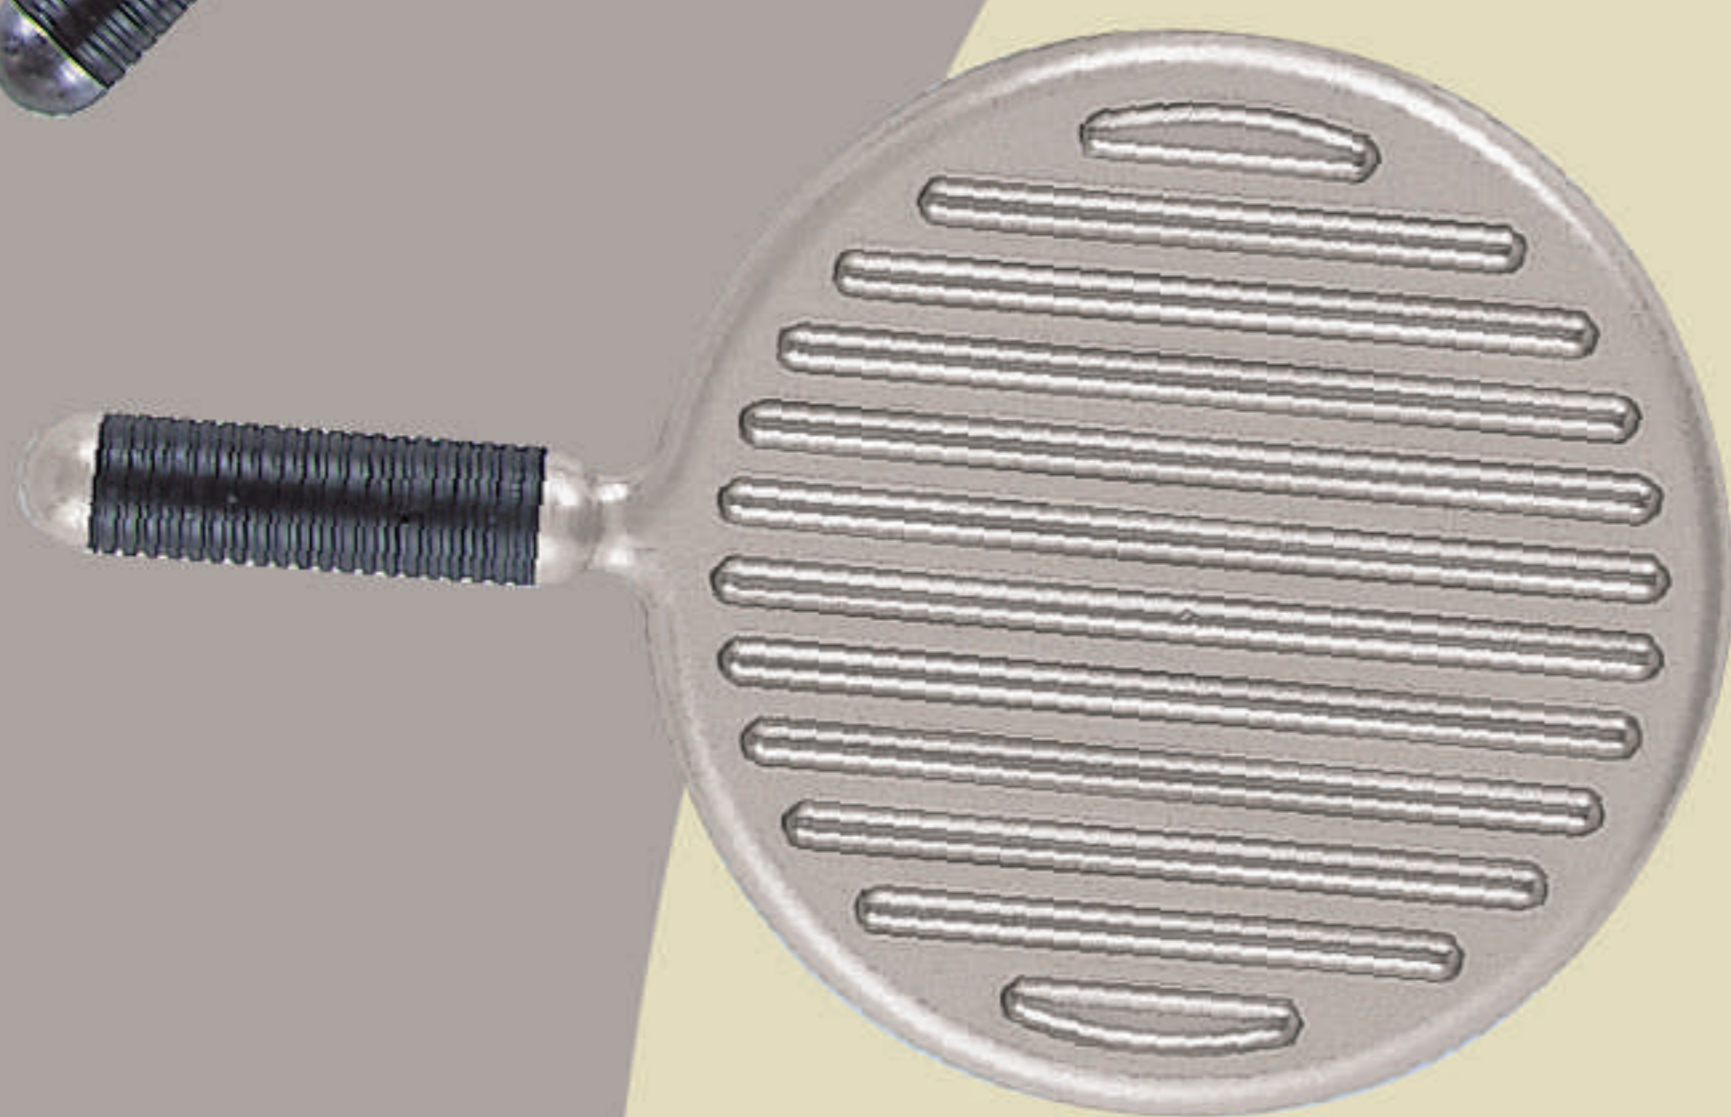

¥800 [96個入]

●鏡/120×120mm ●枠/138×210×16mm
[ブラック] 081605 [ローズ] 081674
[ブルー] 081698

リビエール塗装ハンドミラー

Y-1807

PS樹脂 トリブレ樹脂 ガラス鏡

¥2,300 [36個入]

- 鏡/φ171mm
- 枠/201×316×26mm
- [チタンシルバー] 918604
- [チタンブラック] 918611
- [シャンパンゴールド] 918369