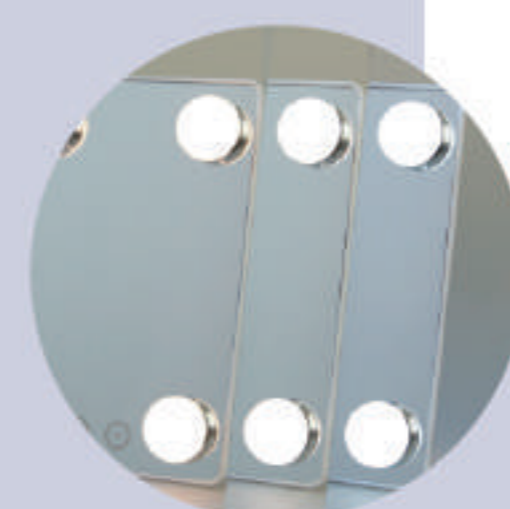

タッチセンサー-長押しして
無段階調光