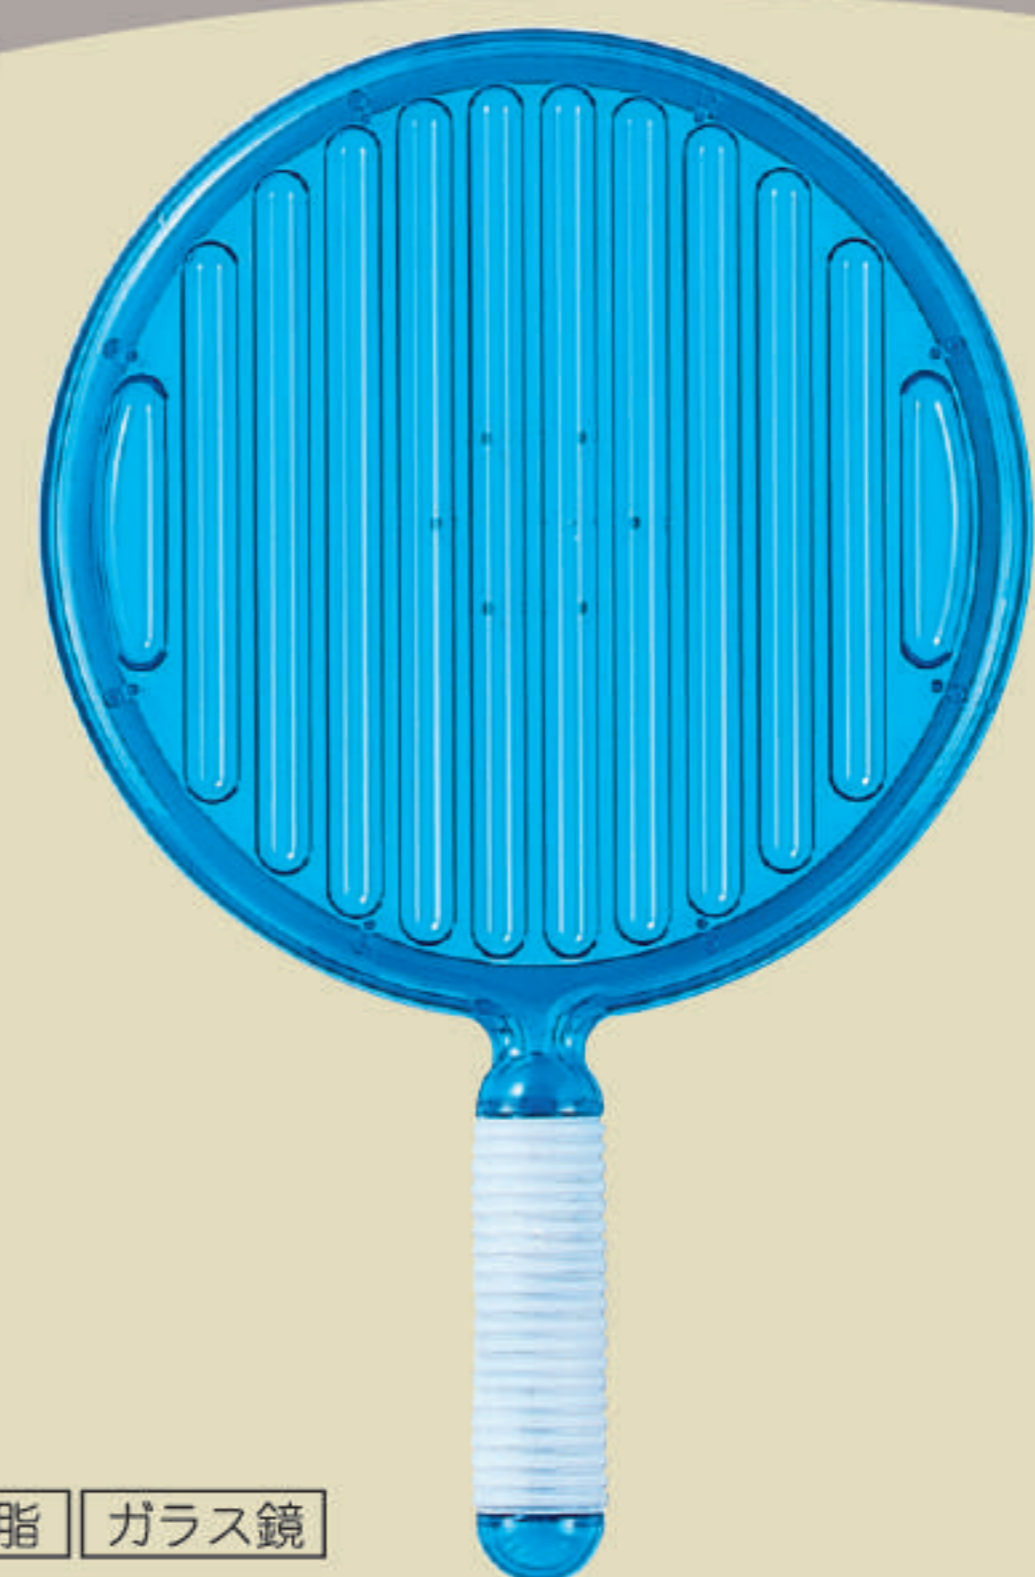

¥800 [96個入]

●鏡/120×120mm ●枠/138×210×16mm
[ブラック] 081605 [ローズ] 081674
[ブルー] 081698

リビエール塗装ハンドミラー

Y-1807

PS樹脂 トリブレ樹脂 ガラス鏡

¥2,300 [36個入]

- 鏡/φ171mm
- 枠/201×316×26mm
- [チタンシルバー] 918604
- [チタンブラック] 918611
- [シャンパンゴールド] 918369