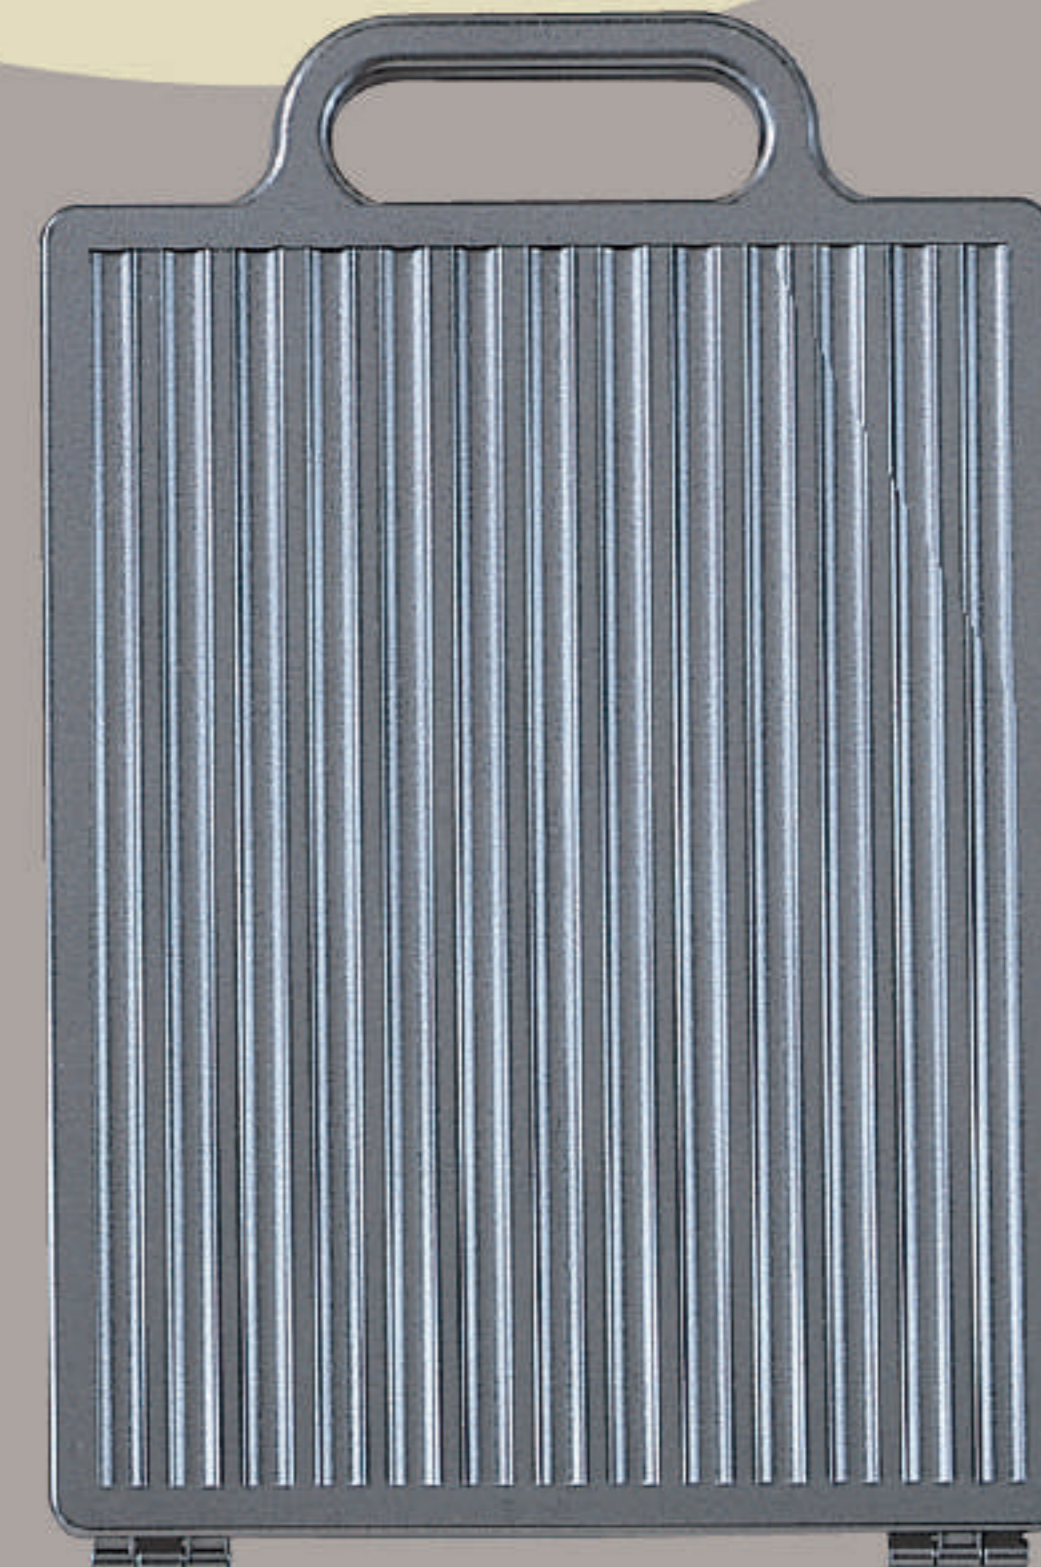

●鏡/219×294mm 2枚 ●枠/238×365×20mm
[チタンシルバー] 918314 [チタンブラック] 918321
[シャンパンゴールド] 918352

2倍
拡大鏡

両面コンパクトミラー

Y-8071 [ABS樹脂] [ガラス鏡]

¥1,000 [内箱12個入] [120個入]

●鏡/平85×85mm 凹89×88mm ●枠/94×103×6mm
[ブラック] 931603

遂に出た!グッと大きく見える!
10倍拡大鏡付き、両面コンパクトミラー