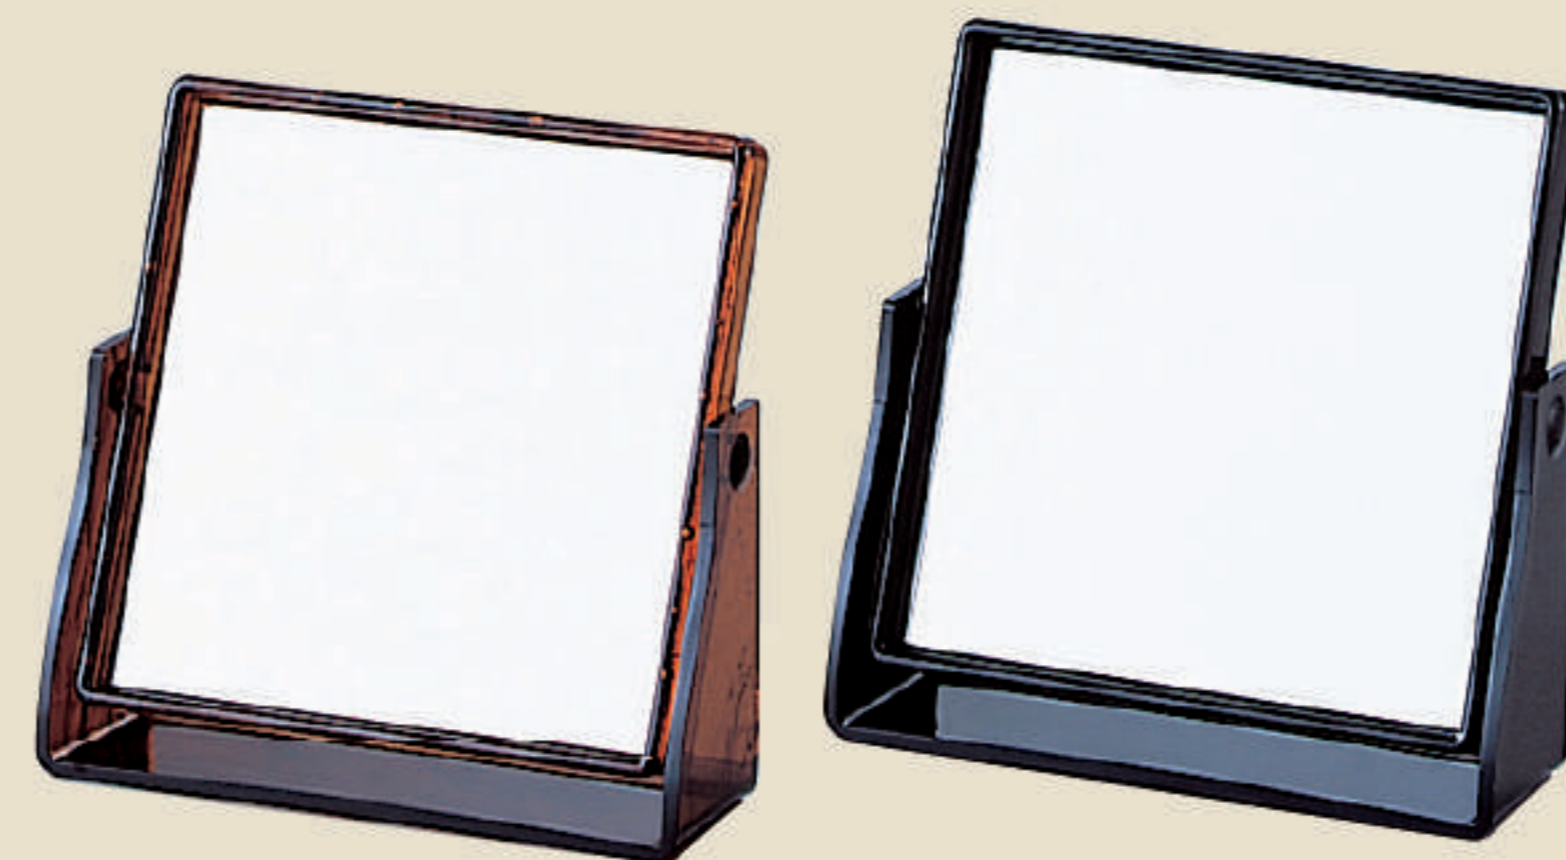

マイシャロン スタンドミラー
NO.322 PS樹脂 ガラス鏡

¥1,200 [60個入]

●鏡/149×149mm ●枠/175×177×57mm
[ベッ甲] 212252 [ブラック] 212214