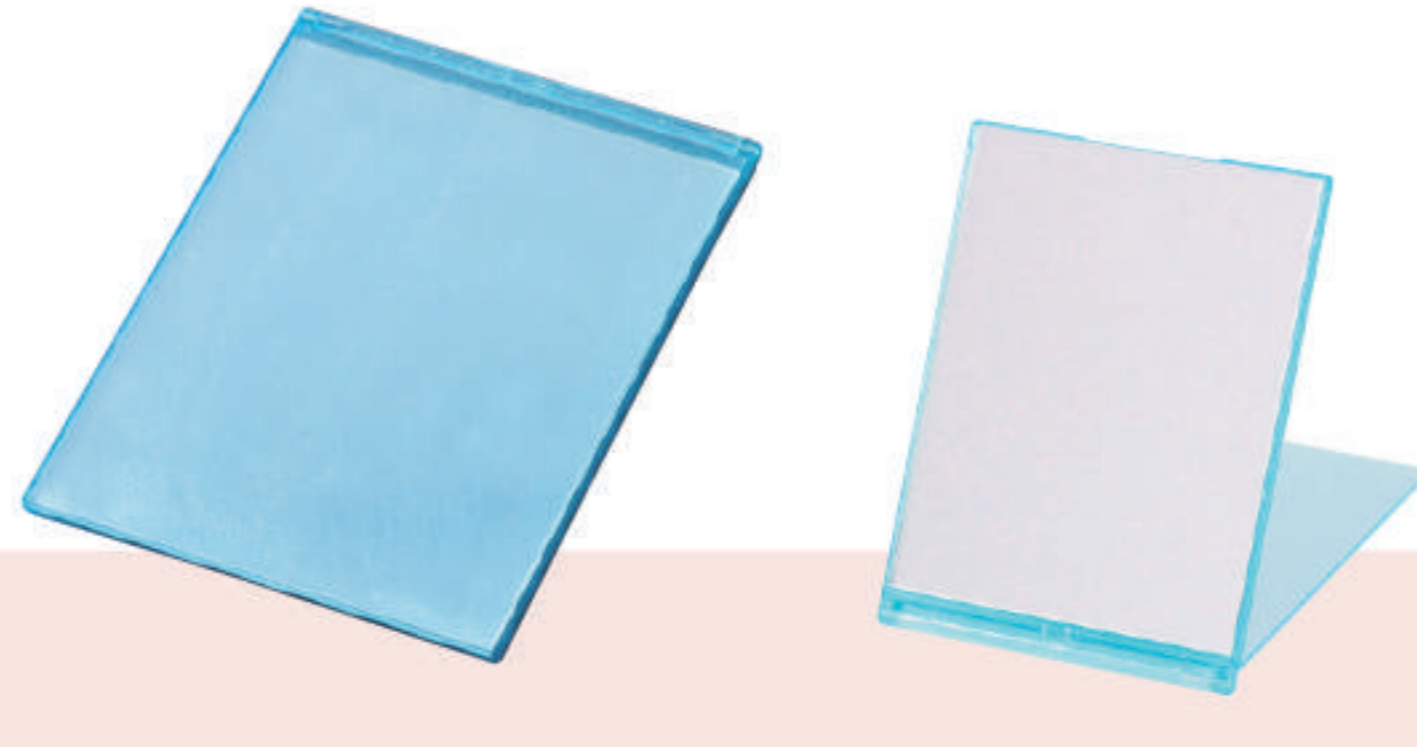

ピブレ スリムミラー<L>
YLA-601 1mm厚ガラス鏡 PS樹脂
¥600 [内箱12個入] [120個入]
●鏡/87×113mm ●枠/90×121×3.8mm
[ブルー] 946515 在庫終了後廃盤予定品

ロマンチックローズ ミニコンパクトミラー
YR-500 ガラス鏡 ABS樹脂
¥500 [内箱10個入] [200個入]
●鏡/φ38mm ●枠/53×53×11mm
●パッケージサイズ/75×124×12mm
[ブラック] 942876 在庫終了後廃盤予定品