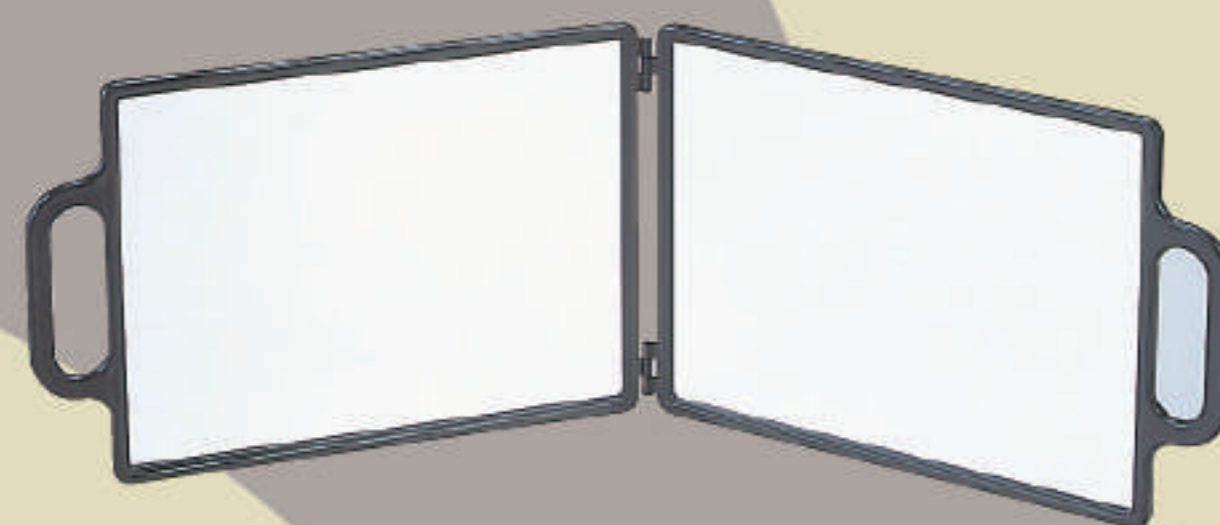

Y-3505

ブラック, レッド
ホワイト | ABS樹脂
PS樹脂
ガラス鏡

¥4,100 [12個入]

●鏡/219×294mm 2枚 ●枠/238×365×20mm
[ブラック] 918406 [ホワイト] 918420 [レッド] 918451

角型バックミラー (塗装)

Y-4505

ABS樹脂 | ガラス鏡

¥5,000 [12個入]

●鏡/219×294mm 2枚 ●枠/238×365×20mm
[チタンシルバー] 918314 [チタンブラック] 918321
[シャンパンゴールド] 918352