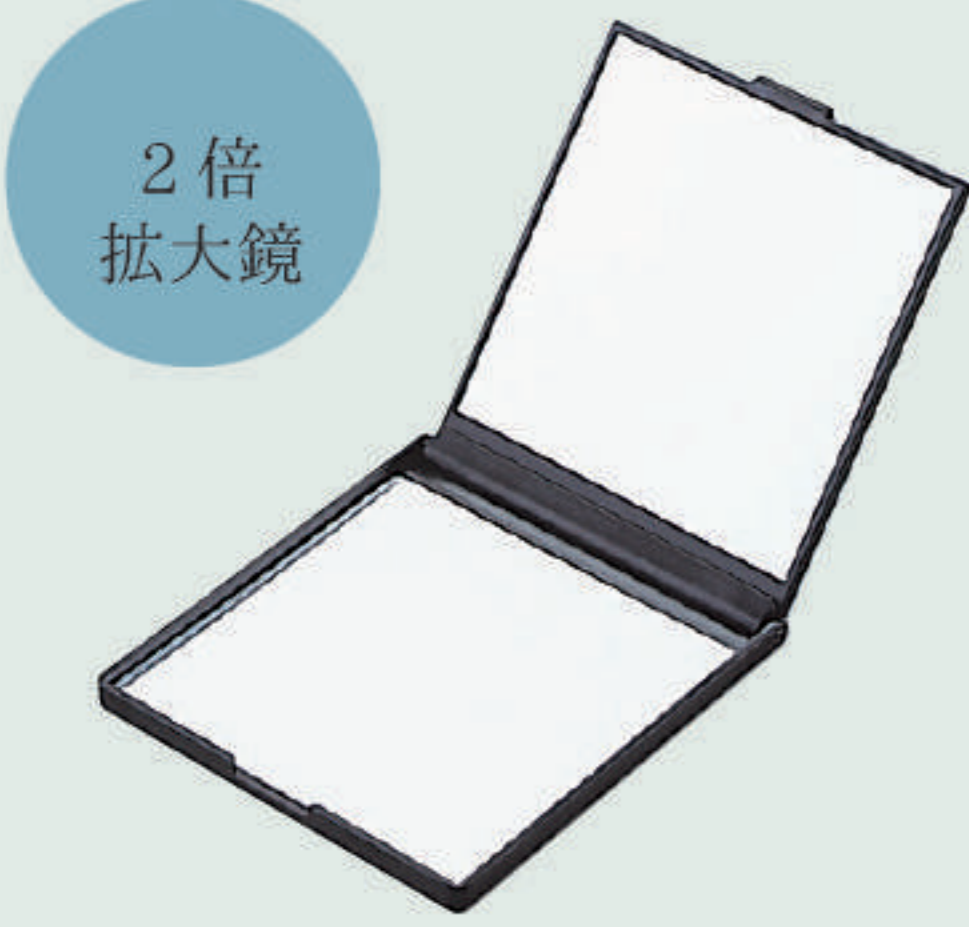

2倍
拡大鏡

両面コンパクトミラー

Y-8071 [ABS樹脂] [ガラス鏡]

¥1,000 [内箱12個入] [120個入]

●鏡/平85×85mm 凹89×88mm ●枠/94×103×6mm
[ブラック] 931603

遂に出た!グッと大きく見える!
10倍拡大鏡付き、両面コンパクトミラー

10倍
拡大鏡