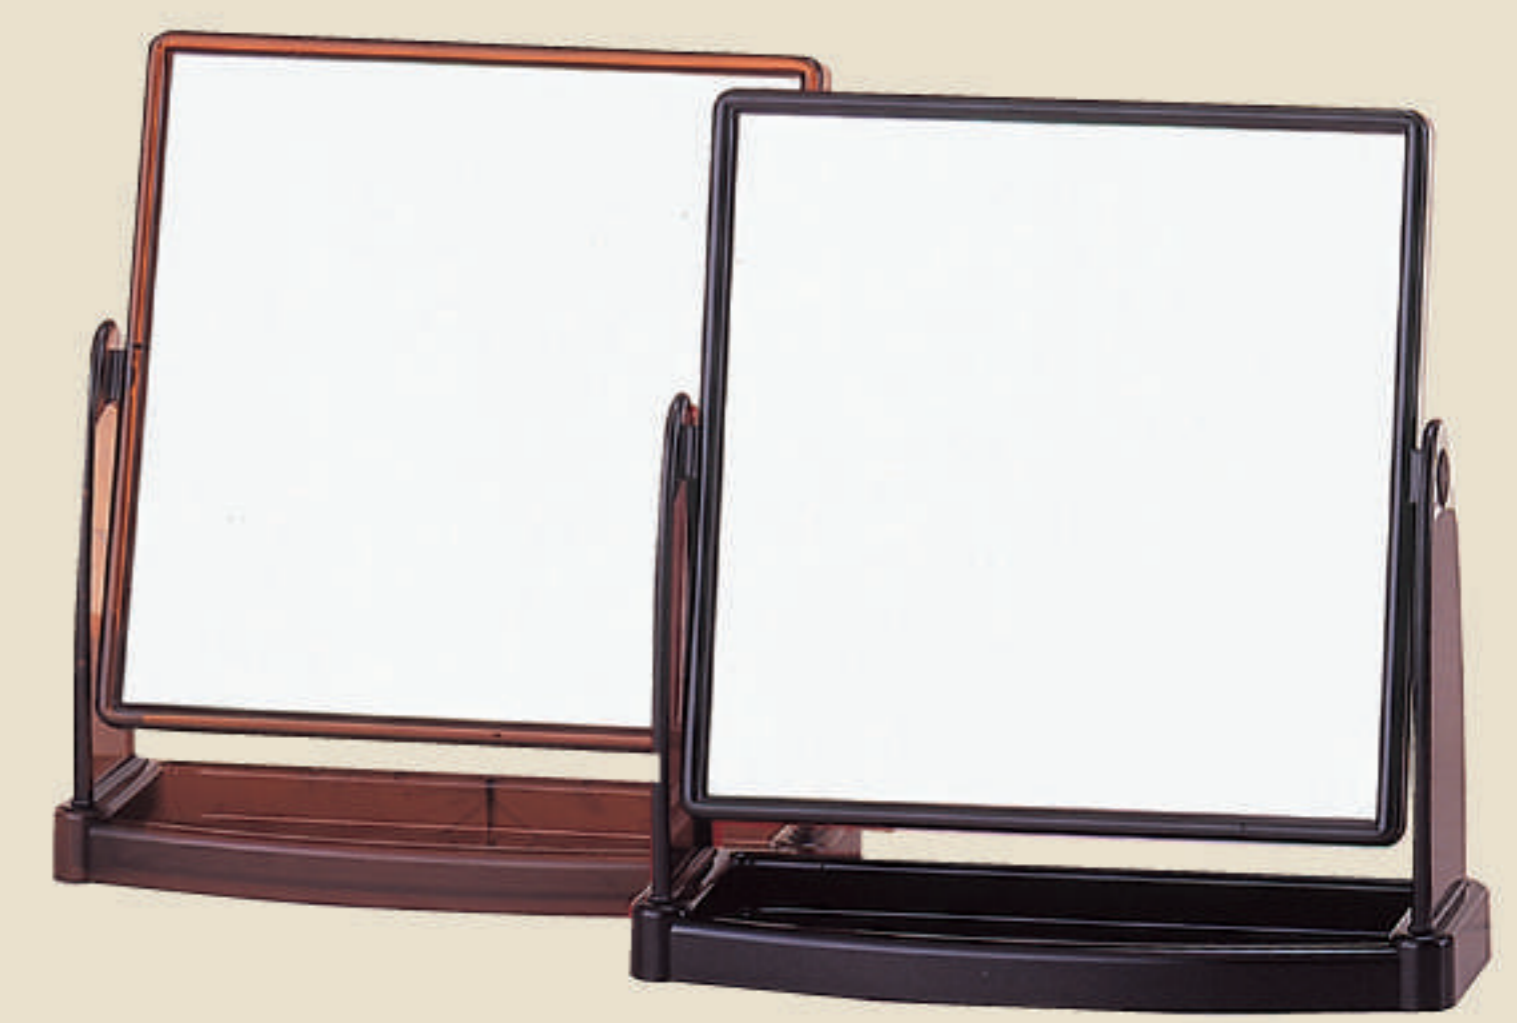

パジェロトレイ角型
NO.393 PS樹脂 ガラス鏡

¥2,200 [24個入]

●鏡/218×218mm ●枠/271×282×98mm
[ベッ甲] 215451 [ブラック] 215413