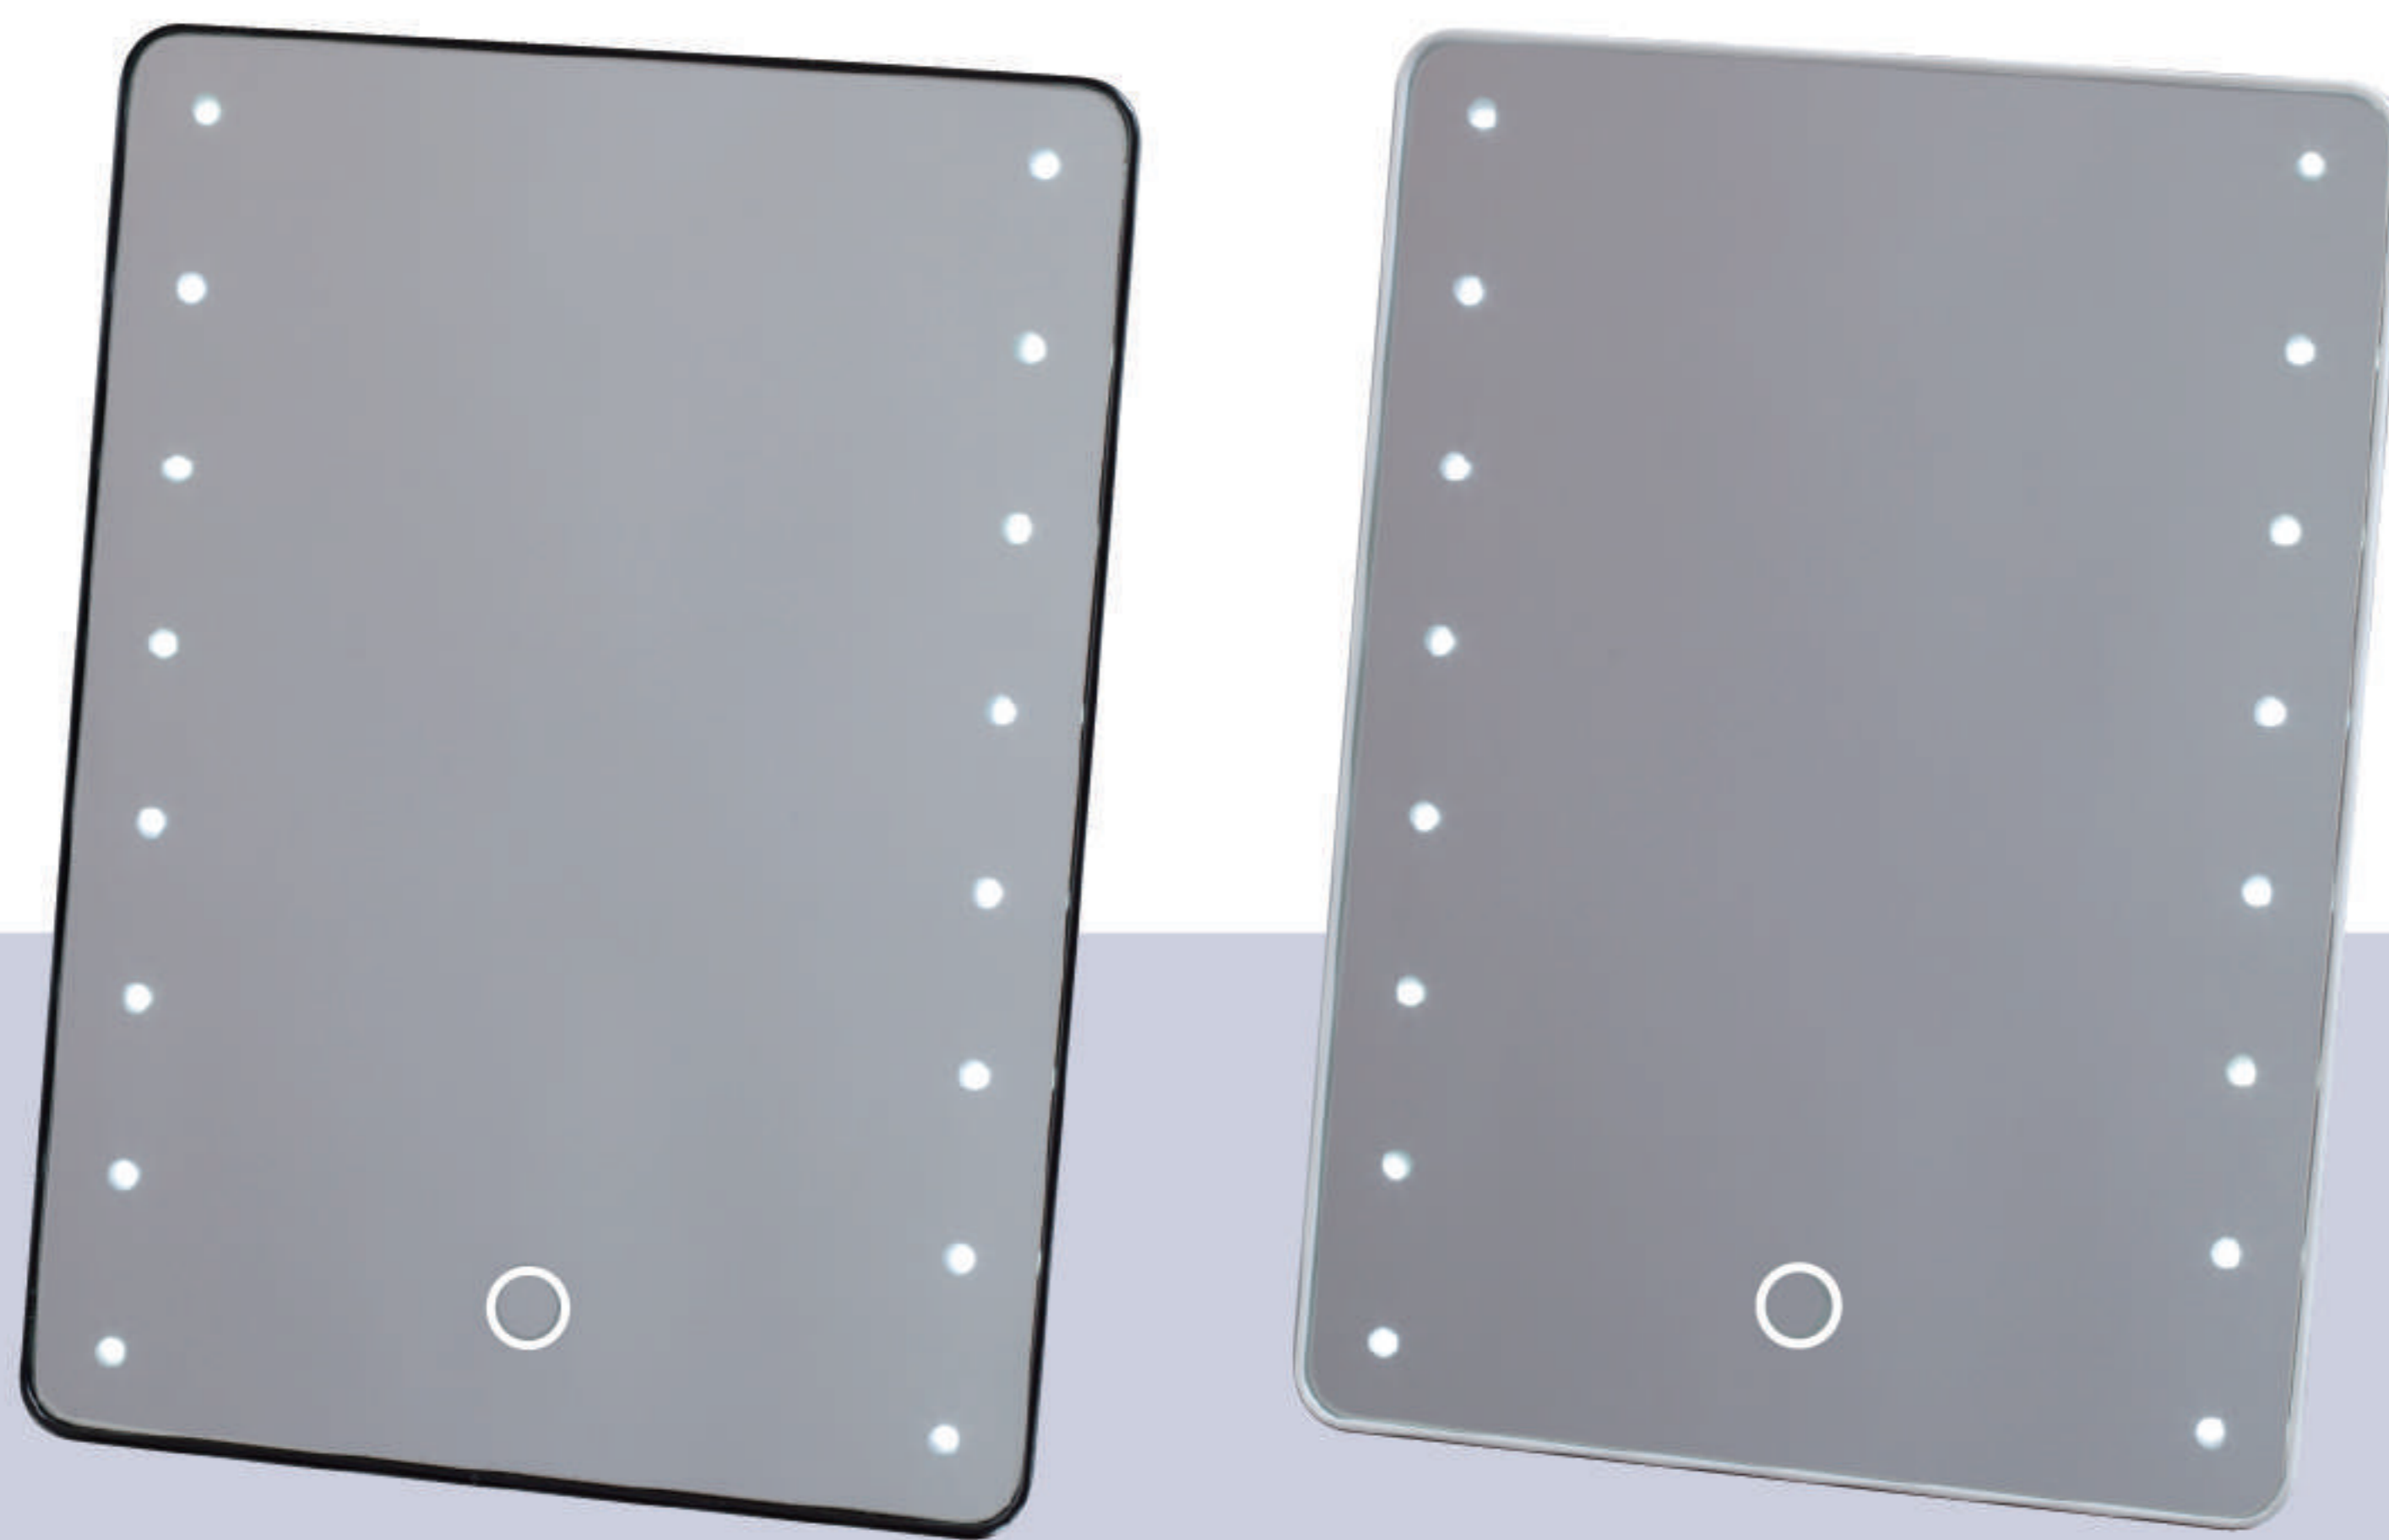

インテリアに馴染むデザイン

シンプルなフォルムとやさしい光で、
お部屋の雰囲気をもっと心地よい空間を演出します。

製品仕様

- LEDライト：無段階調光（3色LEDライト）
- スピーカー：10W / 4Ω
- 接続方法：ワイヤレス接続
- 電源：USB 給電
- サイズ：約 W190×H253×D30mm（前面ボタン含まず）
- 材質：本体：ABS樹脂・ミラー：ガラス鏡・ピン：鉄
- 重量：499g

パッケージサイズ：W210×H265×D56.5mm

¥2,500

●鏡 / 165×H215mm ●枠 / 170×H220×D20mm(脚部分も含む)
CR2032 : 2個 (電池別売) / USB 電源 BK:882431 WH:882448

Three-sided LED mirror

YLD-09

PS樹脂 | ガラス鏡

¥2,500

●鏡 : 正面 / 123×H126mm 扉 / 59×H122mm ●枠 / 135×H165×D80mm(脚部分も含む)
単 4 電池 : 3個 (電池別売) / USB 電源 882943

ブライティング
ミラータッチ

で、より効果的!

正面から明るく照らすため、
メイクがしやすく、
蛍光灯との併用でより明るく
自然に映ります。

ハリウッドスタイルの LED MIRROR が使いやすい卓上タイプで新登場

LED BEAUTY STAND MIRROR

YLD-10

PS樹脂 | ガラス鏡

¥3,200