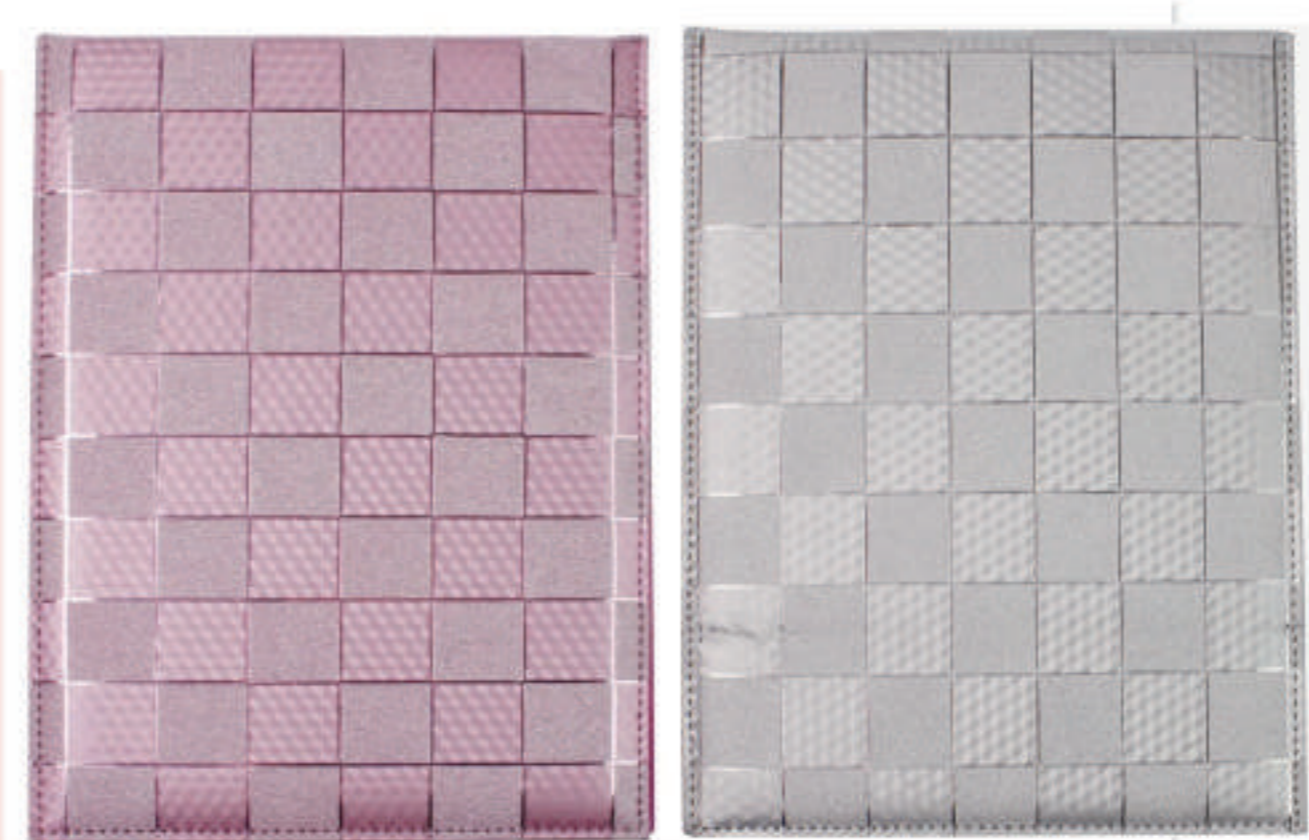

フェイクレザー BIG 折立ミラー
YFL-1200 PU ポリエステル ガラス鏡
¥1,600 [10個入] [40個入]
●枠/166×220×15mm BK:882196