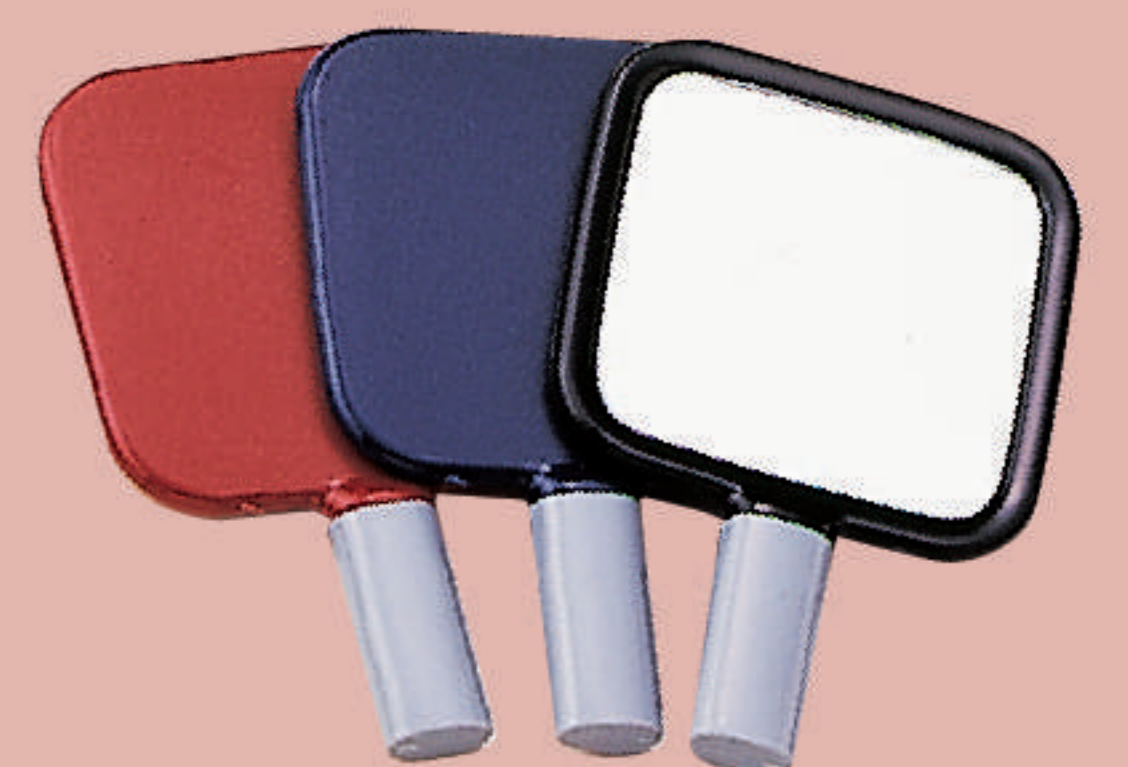

レディ角型ハンドS

M-02

PS樹脂 ガラス鏡

¥500 [144個入]

●鏡/72×72mm ●枠/85×130×11mm
[ブラック] 081209 [ローズ] 081278
[ブルー] 081292