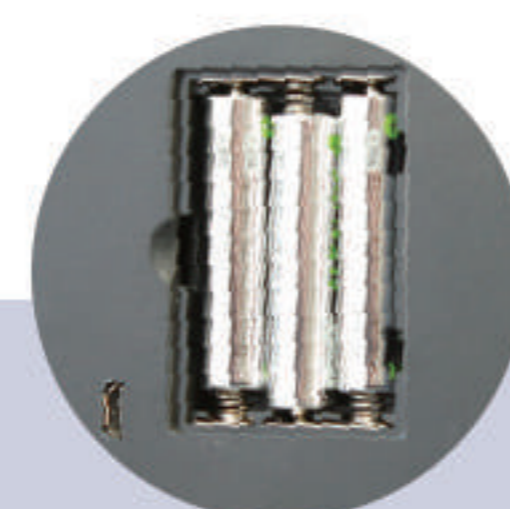

3種類ライトモード
白色光・中間色・暖色光

USB 電源
単 4 電池